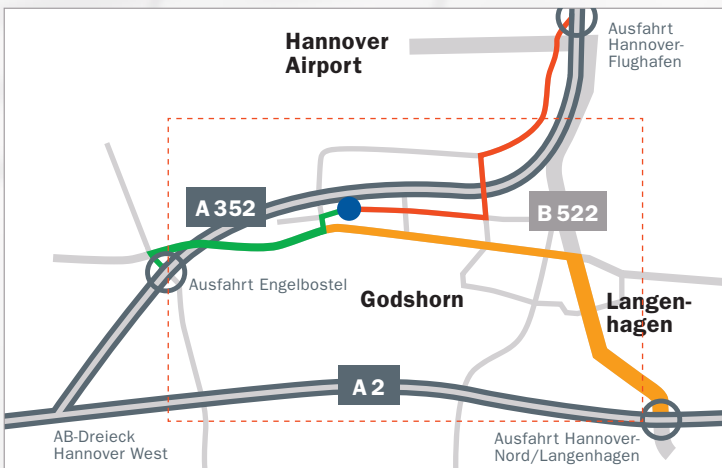

Anfahrt Hannover

Von Norden – Hamburg (A7)

- Bei **Dreieck Hannover-Nord** in **A352 Richtung Dortmund** einfädeln.
- Bei **Ausfahrt Hannover-Flughafen** abfahren und an der Kreuzung geradeaus auf der **Münchner Straße** weiterfahren.
- Bei **Hessenstraße** links nach **Richtung Godshorn** abbiegen.
- Bei **Bayernstraße** rechts abbiegen.

Von Westen – Dortmund (A2)

- Bei **Dreieck Hannover-West** in **A352 Richtung Hamburg** einfädeln.
- Bei **Ausfahrt Engelbostel Richtung Langenhagen-Engelbostel/Hannover-Hainholz** fahren.
- Bei Gabelung rechts halten, Schildern nach **Langenhagen/Godshorn/Engelbostel** folgen und **Hannoversche Str./L380** nehmen.
- Rechts halten, um auf **Hannoversche Str./L380** zu bleiben.
- Rechts halten bei **L382/Langenhagener Str.**
- Bei **Schwabenstraße** links abbiegen.
- Bei **Bayernstraße** rechts abbiegen.

Von Süden – Kassel (A7)

- Bei **Ausfahrt Kreuz Hannover-Ost** in **A2 Richtung Hannover/Dortmund** einfädeln.
- Bei **Ausfahrt 44/Hannover/Langenhagen Richtung Langenhagen/Flughafen** fahren.
- Auf **B522**.
- Ausfahrt **Richtung Godshorn/Langenhagen/Garbsen/Stadtmittel**.
- Bei **L382/Langenhagener Str.** links abbiegen.
- Bei **Schwabenstraße** rechts abbiegen.
- Bei **Bayernstraße** rechts abbiegen.

Von Osten – Berlin (A2)

- Bei **Ausfahrt Kreuz Hannover-Ost** in **A2 Richtung Hannover/Dortmund** einfädeln.
- Bei **Ausfahrt 44/Hannover/Langenhagen Richtung Langenhagen/Flughafen** fahren.
- Auf **B522**.
- Ausfahrt **Richtung Godshorn/Langenhagen/Garbsen/Stadtmittel**.
- Bei **L382/Langenhagener Str.** links abbiegen.
- Bei **Schwabenstraße** rechts abbiegen.
- Bei **Bayernstraße** rechts abbiegen.