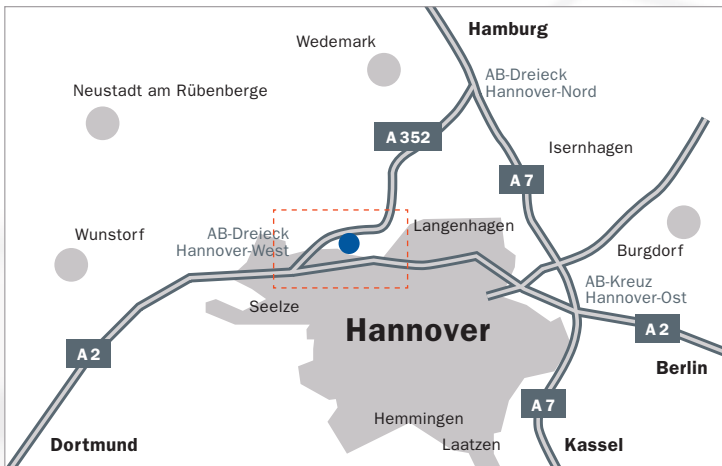

Anfahrt Hannover

Von Norden – Hamburg (A7)

- Bei **Dreieck Hannover-Nord** in **A352 Richtung Dortmund** einfädeln.
- Bei **Ausfahrt Hannover-Flughafen** abfahren und an der Kreuzung geradeaus auf der **Münchner Straße** weiterfahren.
- Bei **Hessenstraße** links nach **Richtung Godshorn** abbiegen.
- Bei **Bayernstraße** rechts abbiegen.

Von Westen – Dortmund (A2)

- Bei **Dreieck Hannover-West** in **A352 Richtung Hamburg** einfädeln.
- Bei **Ausfahrt Engelbostel Richtung Langenhagen-Engelbostel/Hannover-Hainholz** fahren.
- Bei Gabelung rechts halten, Schildern nach **Langenhagen/Godshorn/Engelbostel** folgen und **Hannoversche Str./L380** nehmen.
- Rechts halten, um auf **Hannoversche Str./L380** zu bleiben.
- Rechts halten bei **L382/Langenhagener Str.**
- Bei **Schwabenstraße** links abbiegen.
- Bei **Bayernstraße** rechts abbiegen.

Von Süden – Kassel (A7)

- Bei **Ausfahrt Kreuz Hannover-Ost** in **A2 Richtung Hannover/Dortmund** einfädeln.
- Bei **Ausfahrt 44/Hannover/Langenhagen Richtung Langenhagen/Flughafen** fahren.
- Auf **B522**.
- Ausfahrt **Richtung Godshorn/Langenhagen/Garbsen/Stadtmittel**.
- Bei **L382/Langenhagener Str.** links abbiegen.
- Bei **Schwabenstraße** rechts abbiegen.
- Bei **Bayernstraße** rechts abbiegen.

Von Osten – Berlin (A2)

- Bei **Ausfahrt Kreuz Hannover-Ost** in **A2 Richtung Hannover/Dortmund** einfädeln.
- Bei **Ausfahrt 44/Hannover/Langenhagen Richtung Langenhagen/Flughafen** fahren.
- Auf **B522**.
- Ausfahrt **Richtung Godshorn/Langenhagen/Garbsen/Stadtmittel**.
- Bei **L382/Langenhagener Str.** links abbiegen.
- Bei **Schwabenstraße** rechts abbiegen.
- Bei **Bayernstraße** rechts abbiegen.